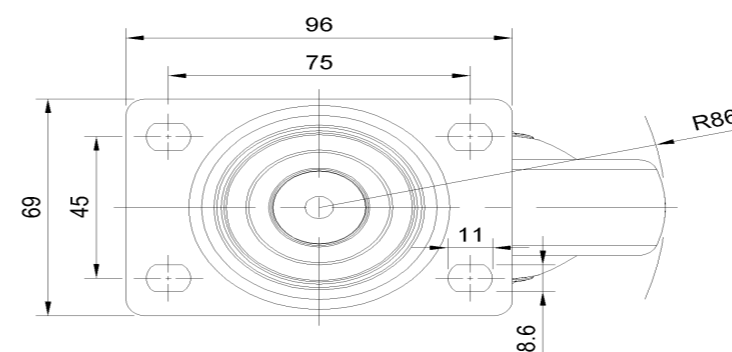

* 對公制和英制規格之間有任何偏差疑慮，請以公制規格為主。