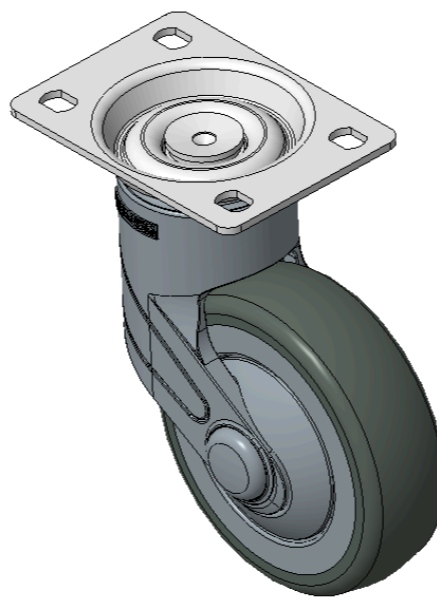

1155 全塑-1系列

全效輪(藍灰) 輪徑 × 輪寬 100 x 31mm

EAN

KS-11550400452013

活動式腳輪，高級底板—75x45底板
藍灰腳架採用聚醯胺增強料，底板式安裝
防銹，耐腐蝕，美觀，經濟，轉動靈活
耐沖擊聚丙烯輪芯，熱塑性彈性體 (TPR) 輪面
深灰色，輪子軸承—精密滾珠

輪面：熱塑性橡膠彈性體(TPR)
輪芯：採用優質耐沖擊聚丙烯

產品說明僅供參考一切以實體產品為主

圖片可能與原始產品有所落差

產品詳細規格

公制 英制

輪徑	100mm
輪寬	31mm
輪子軸承	搭配滾珠軸承的輪子
底板規格	96 x 69mm
底板孔距	75 x 45mm
底板孔徑	11.1 x 8.6mm
偏心距	36mm
旋轉干涉	172mm
總高	141.5mm
旋轉半徑	86mm
硬度	72±5° Shore A
荷重(動態)	90kgs
荷重(靜態)	135kgs
溫度	-20°C to +60°C
腳架樣式	活動
不銹鋼	否
導電	否
抗靜電	否
腳輪重量	0.59kgs
測試標準	ISO22881

優勢簡覽

滾動順暢	●●●●●
靜音表現	●●●●●
保護地板	●●●●●

腳輪外觀尺寸2D圖檔

底板外觀尺寸2D圖檔

* 對公制和英制規格之間有任何偏差疑慮，請以公制規格為主。