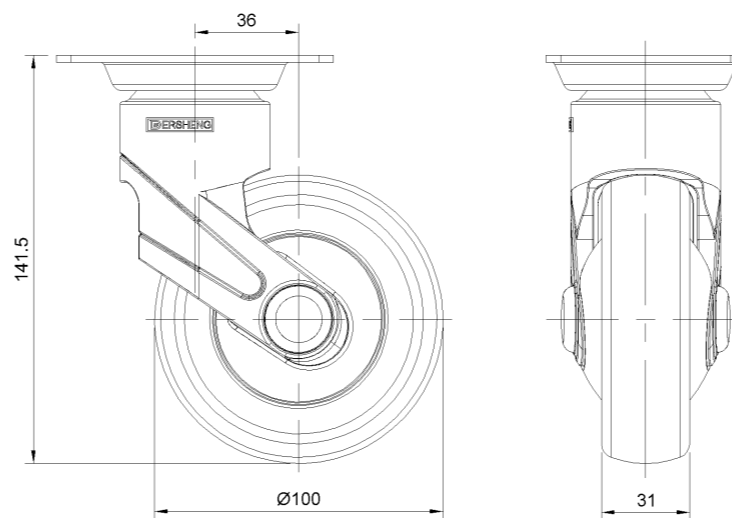

1155 全塑-1系列

全效輪(藍灰) 輪徑 × 輪寬 100 x 31mm

EAN

KS-11550400452013

活動式腳輪，高級底板—75x45底板
藍灰腳架採用聚醯胺增強料，底板式安裝
防銹，耐腐蝕，美觀，經濟，轉動靈活
耐沖擊聚丙烯輪芯，熱塑性彈性體 (TPR) 輪面
深灰色，輪子軸承—精密滾珠

輪面：熱塑性橡膠彈性體(TPR)
輪芯：採用優質耐沖擊聚丙烯

產品說明僅供參考一切以實體產品為主

圖片可能與原始產品有所落差

產品詳細規格

公制 英制

輪徑	100mm
輪寬	31mm
輪子軸承	搭配滾珠軸承的輪子
底板規格	96 x 69mm
底板孔距	75 x 45mm
底板孔徑	11.1 x 8.6mm
偏心距	36mm
旋轉干涉	172mm
總高	141.5mm
旋轉半徑	86mm
硬度	72±5° Shore A
荷重(動態)	90kgs
荷重(靜態)	135kgs
溫度	-20°C to +60°C
腳架樣式	活動
不銹鋼	否
導電	否
抗靜電	否
腳輪重量	0.59kgs
測試標準	ISO22881

優勢簡覽

滾動順暢	●●●●●
靜音表現	●●●●●
保護地板	●●●●●

腳輪外觀尺寸2D圖檔

底板外觀尺寸2D圖檔

* 對公制和英制規格之間有任何偏差疑慮，請以公制規格為主。